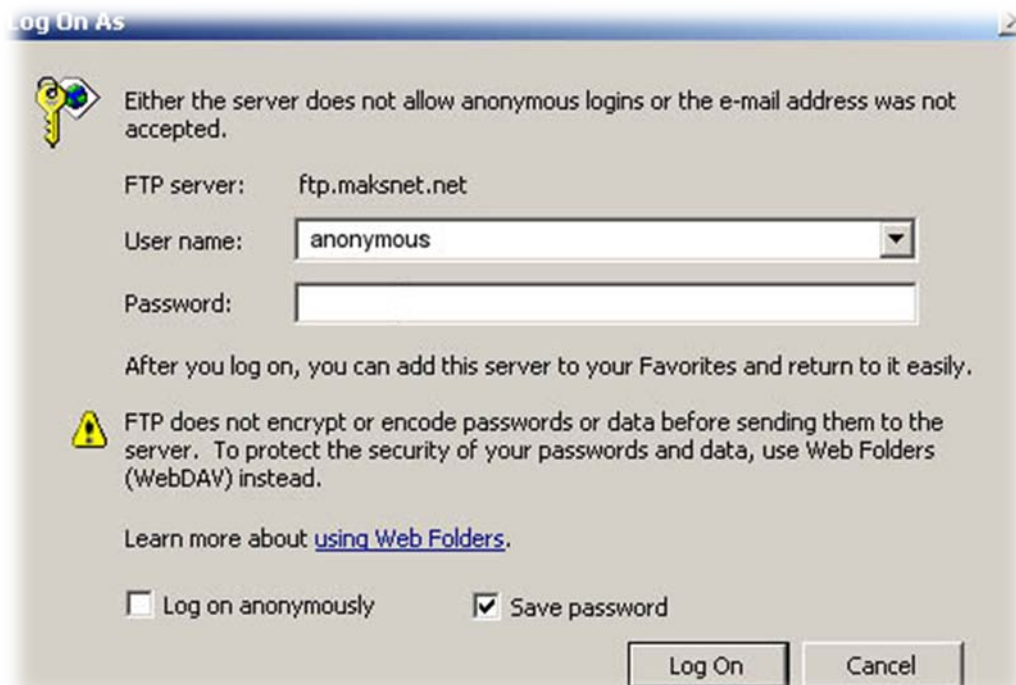

FTP

uputstvo za povezivanje

Da bi pristupili iz nekog od BROWSER-a , kao što su IE, FireFox

Ukucajte u addressbar ftp://ftp.maksnet.net

Zatim kao USERNAME i PASSWORD kucate:

User name: **anonymous**

Password: **ne upisujete**